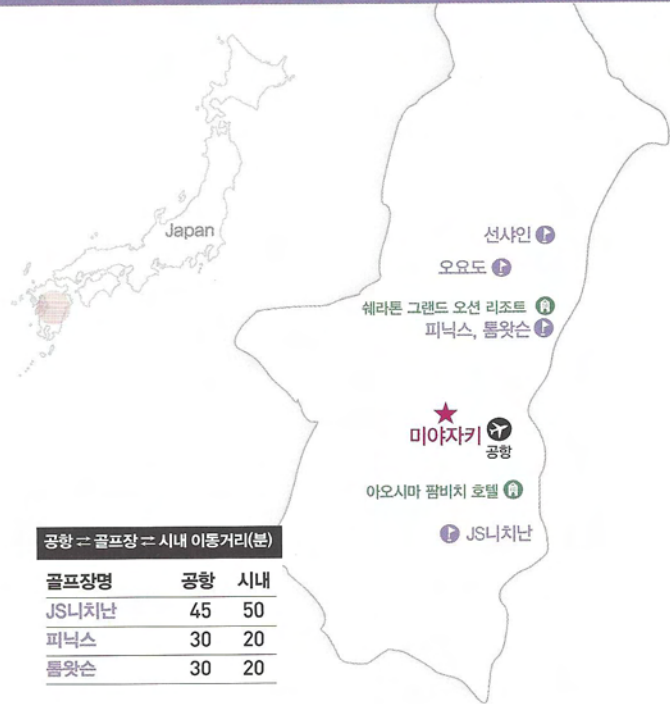

✈ **오사카 Osaka**
 인천 → 오사카: 3시간 20분
 KE723 09:15 매일

✈ **나고야 Nagoya**
 인천 → 나고야: 1시간 50분
 OZ122 09:00/09:40 매일

Miyazaki 미야자키

일본 10대 골프 코스, 세계 100대 골프 코스

골프클럽 피닉스, 톱왓슨 리조트 시가이아 웨라톤, 썬호텔

일본 최대 상금 던롭 토너먼트 대회가 열리는 피닉스CC는 <골프다이제스트>가 선정한 세계 100대 골프장이며 송림에 둘러싸인 벤트 그라스의 페어웨이 및 그린이 만족스럽습니다. 한편 톱왓슨 골프장은 전설의 골퍼 톱 왓슨이 설계한 18홀 정규홀로 좁은 페어웨이와 적재적소에 위치한 해저드가 완벽합니다.

쉐라톤	JNG505_S	1,049,000원~
썬호텔	JNG505_A	949,000원~
4일	JNG505_OZS, JNG515_OZS	1,119,000원~
3일	JNG505_OZA, JNG515_OZA	949,000원~

미야자키 골프 3일, 4일 피닉스CC

27H 108P 10,518Y [초보](#) [보기](#) [싱글](#)

항공 아시아나항공 출발 매주 수, 금, 일
호텔 5성급 시가이아 웨라톤·썬호텔
부대시설 락커룸, 사우나, 레스토랑, 연습장, 골프숍

MD 추천

이동시간 호텔에서 골프장 간 거리 약 3~4분, 셔틀 버스 이동으로 매우 편리

골프장 특장점 대회 코스로 명문 코스

Miyazaki 미야자키

일본 골프의 대명사

일본 규슈 미야자키 현은 상업과 관광 중심 도시로 일본 내 신흥여행지로 각광받던 곳입니다. 해외 붐이 일면서 한적해졌다가 대규모 리조트 시설이 들어서면서 다시 관광지로 주목받고 있습니다. 골프장, 식물원, 온천 등 다양한 액티비티로 가족 골프여행에 안성맞춤입니다.

- ☉ 시차 없음
- ☎ 화폐 엔(100엔=약 1,100원)
- ☀ 날씨 평균기온 17.4도
- ✈ 거리 약 1시간 10분 소요

하나골프 HNT
 해외 골프 투어
 상담 및 예약 **1644-6578**
<http://Par.HanaTour.com>

공항 ⇄ 골프장 ⇄ 시내 이동거리(분)

골프장명	공항	시내
JS니치난	45	50
피닉스	30	20
튠왓슨	30	20