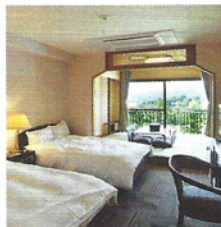

JKG501_KEO, JKG505_KEO

999,000원~

항공 대한항공(후쿠오카), 진에어(나가사키)

출발 수, 금, 일(나가사키), 매일(후쿠오카)

호텔 준특급 오션팰리스

이동시간 골프장까지 도보 이동, 공항에서 골프장까지 1시간

추천포인트 한국인직원 상주, 자연 그대로의 바다를 바로 보는 코스, 전 객실 오션뷰 호텔

부대시설 클럽하우스, 드라이빙 레인지, 퍼팅코스, 락커룸, 연회장, 와이파이