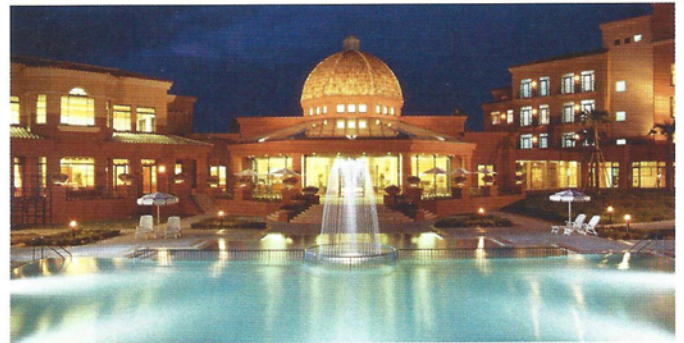

키쿠치 후쿠오카 골프 3일 무제한

1979년 개장한 키쿠치CC. 집중력을 알아갈 만큼 아름다운 경관과 18홀 코스가 어우러져 매력적입니다. 특히 아웃코스는 삼나무, 인코스는 소나무 군락지로 그야말로 푸른 코스. 키쿠치고원CC는 60만 평 고원에 펼쳐진 27홀 코스로 매년 규슈 지역 세미-프로테스트 장소로 이용되고 있습니다.

Kagoshima·Nagasaki·Fukuoka

가고시마·나가사키 후쿠오카

가고시마 골프 3일 54H 셴로알 호텔

타카마키CC ▶ 18H 72P 7,045Y 초보 보기 싱글

JNG500_KES

1,199,000원~

항공 대한항공 출발 매일 호텔 셴로알 호텔

이동시간 공항에서 골프장까지 25분, 가고시마 시내에서 골프장까지 35분

추천포인트 캐디와 카트 포함, 남녀노소 누구나 각자의 레벨에서 즐길 수 있는 18홀, 파운은 쉽지만 미묘한 경사로 핀을 공략하기 쉽지 않은 중상 코스

부대시설 클럽하우스, 드라이빙 레인지

나가사키 골프 3일 54H 코라손

페닌슐라GC ▶ 18H 72P 7,022Y 초보 보기 싱글

JKG500_KED

1,199,000원~

항공 대한항공(후쿠오카), 진에어(나가사키)

출발 매일(후쿠오카), 수, 금, 일(나가사키)

호텔 5성급 온천 호텔 코라손

이동시간 골프장까지 50분, 호텔에서 사세보 시내까지 15분

추천포인트 오션뷰 명품 골프장, 유럽풍 특급 호텔

부대시설 온천, 수영장, 하우스텐보스 송영버스, 클럽하우스, 드라이빙 레인지

후쿠오카 골프 3일 54H 오션팰리스

18H 72P 6,495Y 초보 보기 싱글

JKG501_KEO, JKG505_KEO

999,000원~

항공 대한항공(후쿠오카), 진에어(나가사키)