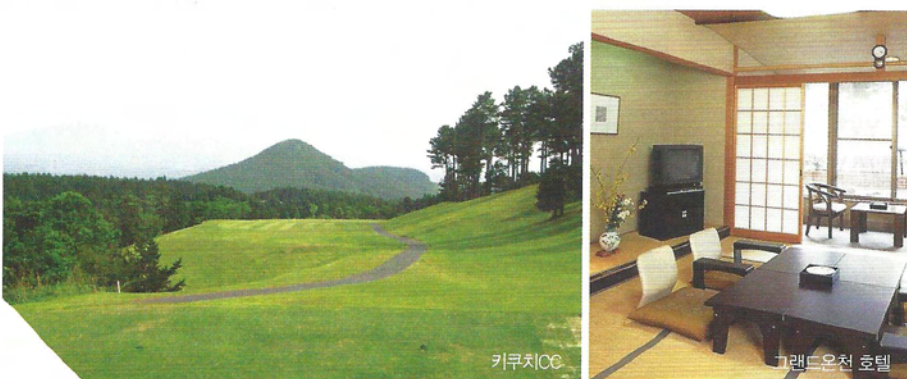

3색 골프장 · 의료 힐링 호텔

포레스트인마리 후쿠오카 골프 3일 54H

한국 고객들에게 입소문난 인기 골프장. 아름다운 자연이 파노라마로 펼쳐져 플레이어의 눈과 귀를 즐겁게 합니다. 사가 평야를 이미지화한 인공 연못이 눈앞에 쏟아지는 광경을 경험하세요. 숲의 소리가 들리고 호수 위 불빛이 내려앉는 포레스트인마리에서 꿈속의 휴식을 취하세요.

JKG502_KEI

1,499,000원~

699,000원~

키쿠치CC

18H 72P 6,734Y 초보 보기 싱글

키쿠치고원CC

27H 108P 10,237Y 초보 보기 싱글

항공 대한항공, 아시아나항공, 제주항공, 티웨이항공 출발 매일(오전)

호텔 4성급 그랜드온천 호텔
부대시설 락커룸, 사우나, 레스토랑, 연습장, 골프숍

MD 추천

이동시간 호텔에서 골프장 간 거리 20분
골프장 특징점 연중 온화한 기후로 사계절 라운드 가능, 구마모토 성 · 아소산 등 유명관광지 인근, 무제한 골프(일출~일몰 시까지), 2인 라운드 가능, 전동카드가 페어웨이로 진입 가능, 아름답지만 전략적인 코스 · 규슈 세미-프로테스트 장소 키쿠치CC, 유행에 쉽게 흘러가지 않는 가치가 있는 키쿠치고원CC

고원에서 시원하고 산뜻한 플레이

키쿠치 후쿠오카 골프 3일 무제한

1979년 개장한 키쿠치CC. 집중력을 알아갈 만큼 아름다운 경관과 18홀 코스가 어우러져 매력적입니다. 특히 아웃코스는 삼나무, 인코스는 소나무 군락지로 그야말로 푸른 코스. 키쿠치고원CC는 60만 평 고원에 펼쳐진 27홀 코스로 매년 규슈 지역 세미-프로테스트 장소로 이용되고 있습니다.

Kagoshima·Nagasaki·Fukuoka